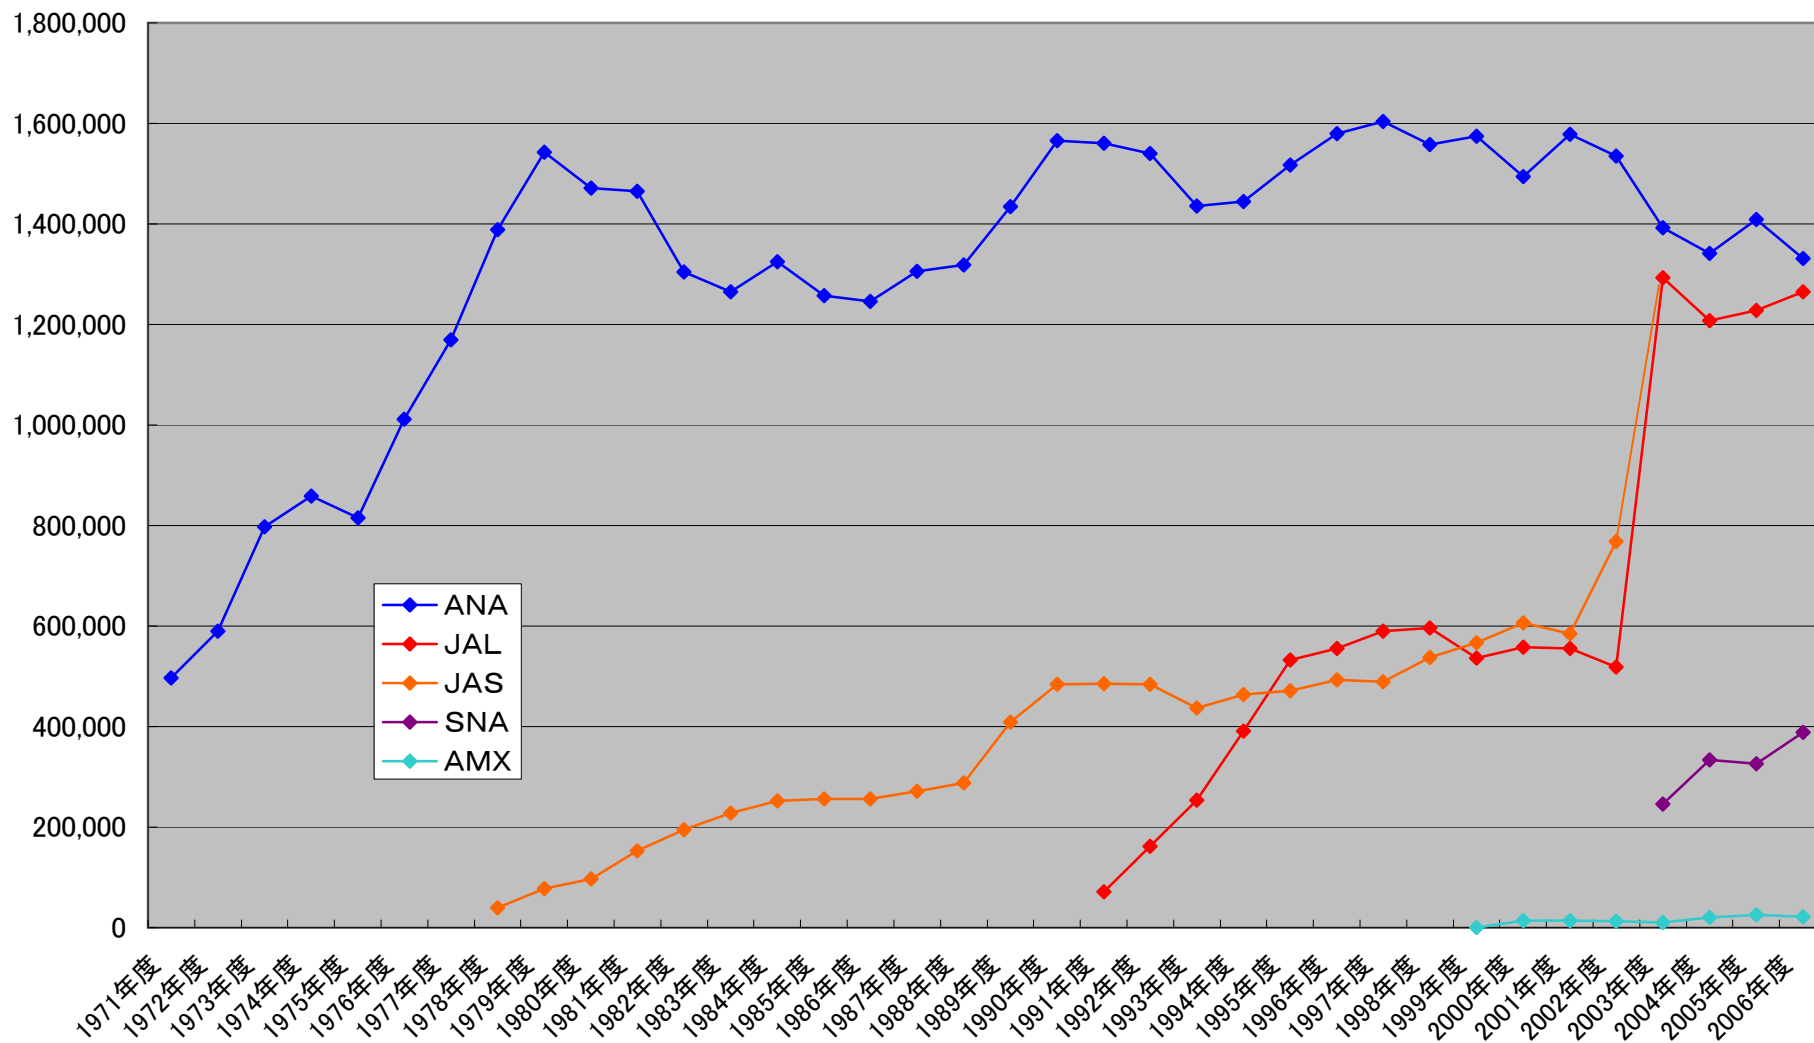

航空会社別 利用実績

熊本空港 航空会社 占有率

DO NOT COPY