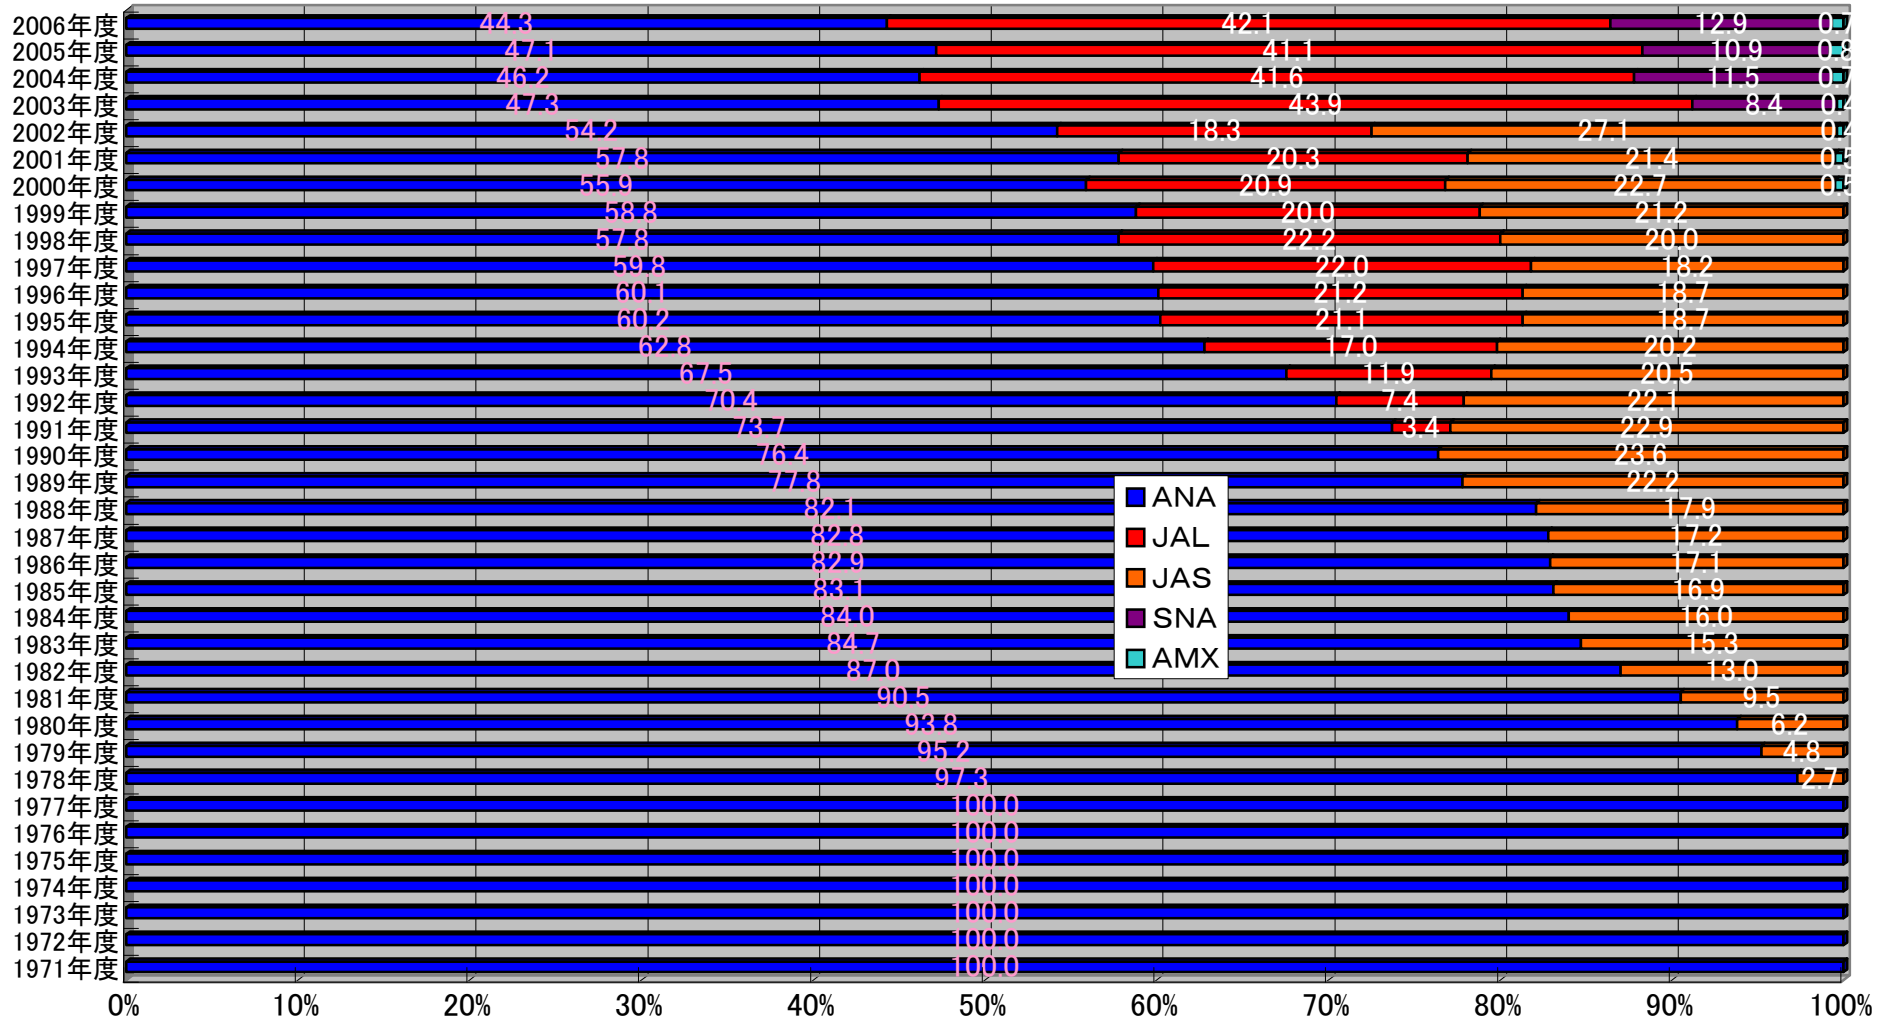

航空会社別 利用実績

熊本空港 航空会社 占有率

DO NOT COPY