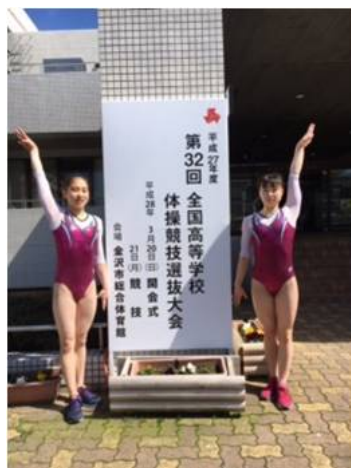

第32回全国高等学校体操競技選抜大会

石川県 金沢市総合体育館 2016年3月21日

【女子個人総合】

9位 佐藤愛美（白鷗女子高校1年）

33位 大貝愛美（白鷗女子高校2年）

【女子種目別】

段違い平行棒 4位、平均台5位 佐藤愛美（白鷗女子高校1年）

石川県で行われた選抜大会が無事に終わりました。今回の結果で佐藤愛美選手が個人総合9位、段違い平行棒4位、平均台5位と言う素晴らしい成績を収めました。