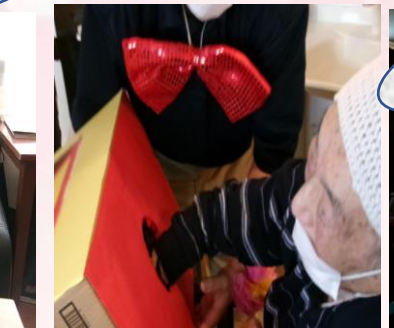

綺麗に焼けるかな~?

春祭り

野球拳や二人羽織、箱のなかみ当てゲームを楽しみました。最後
に「桃源きよし」が登場!! 皆さんでズンドコ節を歌い、大盛り上
がりでした! お昼ご飯も豪華でしたよ~★

豪華なメニュー★

いただきます★

き・よ・し!!

ひなまつり

3月2日は1日早くひなまつりを開催。
おはぎ作りや、ゲームを楽しんだり、ひな壇と並んで記念撮影などをして過ごしました。

生け花

生け花の経験者、生け花に興味がある御利用者が、先生と趣向を凝らし綺麗な花を生けました。玄関や和室などに飾っています。

家事作業

生活リハビリとして、洗濯物干し、茶碗拭き、コップ洗いなど、皆さん自ら進んで取り組んでいます。御利用者それぞれの日常生活に張りが生まれるよう応援します。

桜の花飾り

会話を楽しみながらの手作業は、気分転換、認知症予防にもなりそうです。