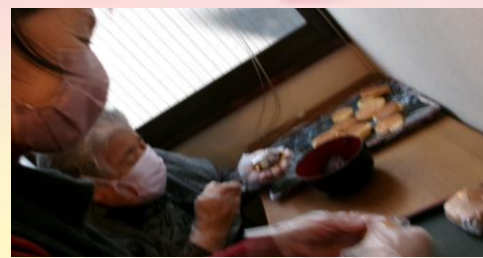

綺麗に焼けるかな~?

春祭り

野球拳や二人羽織、箱のなかみ当てゲームを楽しみました。最後
に「桃源きよし」が登場!! 皆さんでズンドコ節を歌い、大盛り上
がりでした! お昼ご飯も豪華でしたよ~★

豪華なメニュー★

いただきます★

き・よ・し!!

ひなまつり

3月2日は1日早くひなまつりを開催。
おはぎ作りや、ゲームを楽しんだり、ひな壇と並んで記念撮影などをして過ごしました。

生け花

生け花の経験者、生け花に興味がある御利用者が、先生と趣向を凝らし綺麗な花を生けました。玄関や和室などに飾っています。

家事作業

生活リハビリとして、洗濯物干し、茶碗拭き、コップ洗いなど、皆さん自ら進んで取り組んでいます。御利用者それぞれの日常生活に張りが生まれるよう応援します。

桜の花飾り

会話を楽しみながらの手作業は、気分転換、認知症予防にもなりそうです。