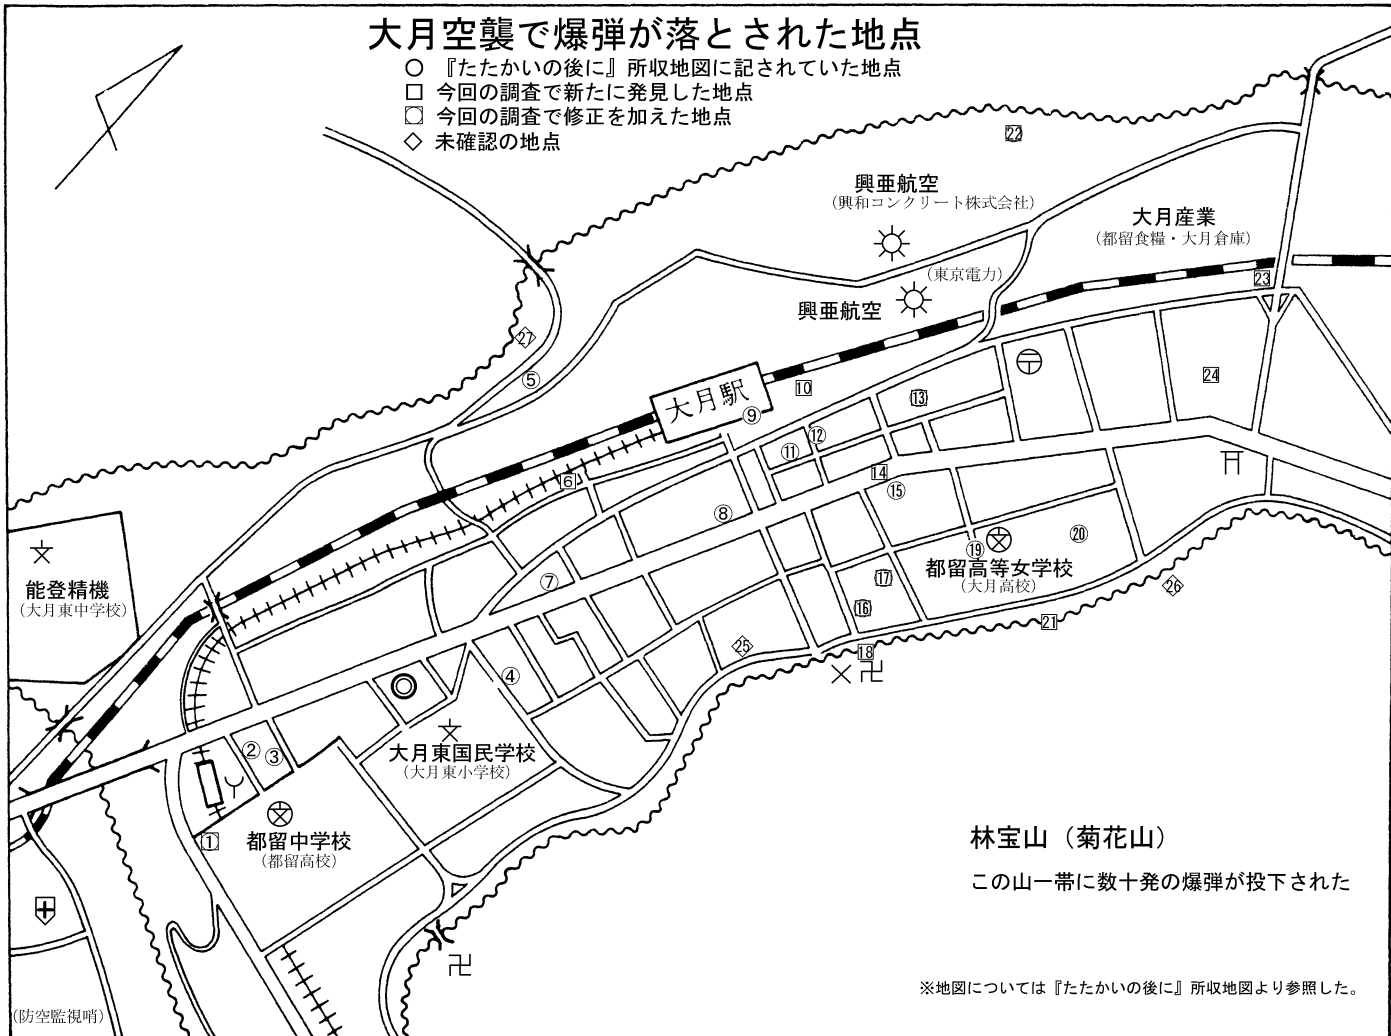

大月空襲で爆弾が落とされた地点

- 『たたかいの後に』所収地図に記されていた地点
- 今回の調査で新たに発見した地点
- ◻ 今回の調査で修正を加えた地点
- ◇ 未確認の地点

林宝山（菊花山）

この山一帯に数十発の爆弾が投下された

※地図については『たたかいの後に』所収地図より参照した。

(防空監視哨)