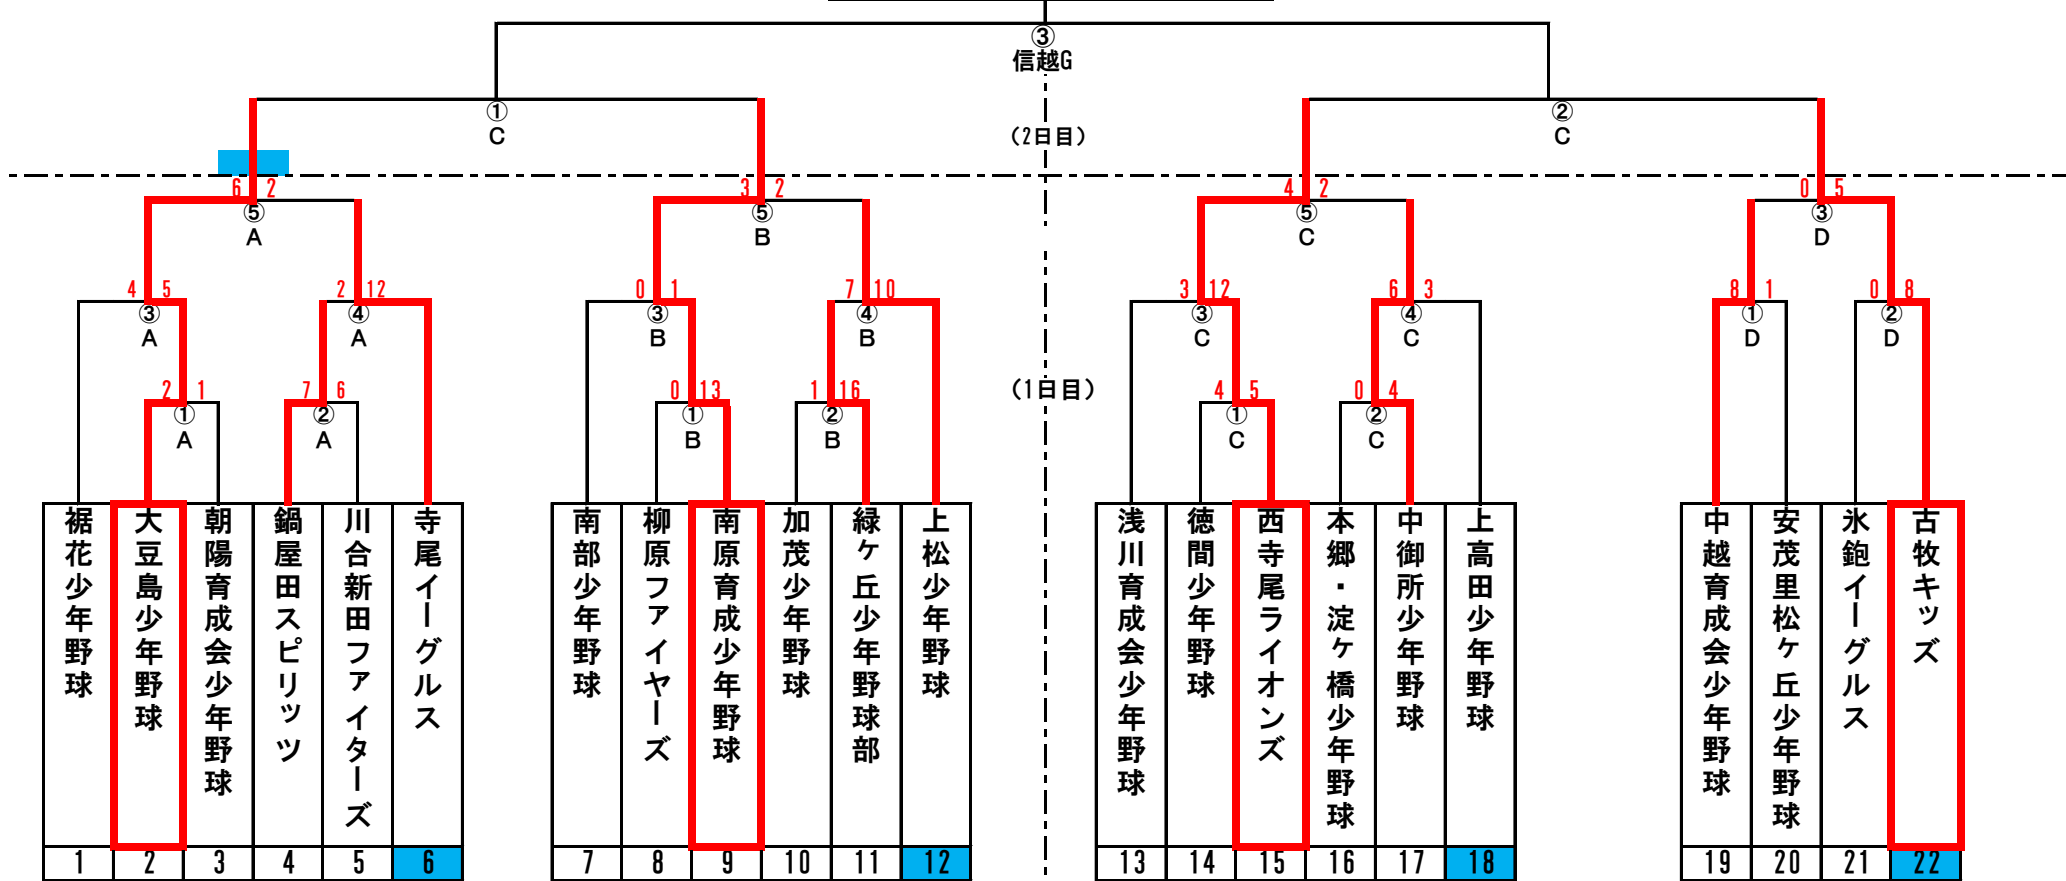

# 第32回タヤマ旗・信越硬式野球クラブ杯争奪少年野球大会

## <試合時間・審判>

- (1日目)
- ① 9:00~10:15
  - ② 10:20~11:35
  - ③ 11:40~12:55
  - ④ 13:00~14:15
  - ⑤ 14:20~15:35
- (A・B・Cグラウンド)
- ② 試合の両チームから2名ずつ
  - ① 試合の両チームから2名ずつ
  - ④ 試合の両チームから2名ずつ
  - ③ 試合の両チームから2名ずつ
  - ③・④ 試合の敗者チームから2名ずつ

## (Dグラウンド)

- ① 9:00~10:15
- ② 10:20~11:35
- ③ 11:40~12:55
- ② 試合の両チームから2名ずつ
- ① 試合の両チームから2名ずつ
- ①・② 試合の敗者チームから2名ずつ