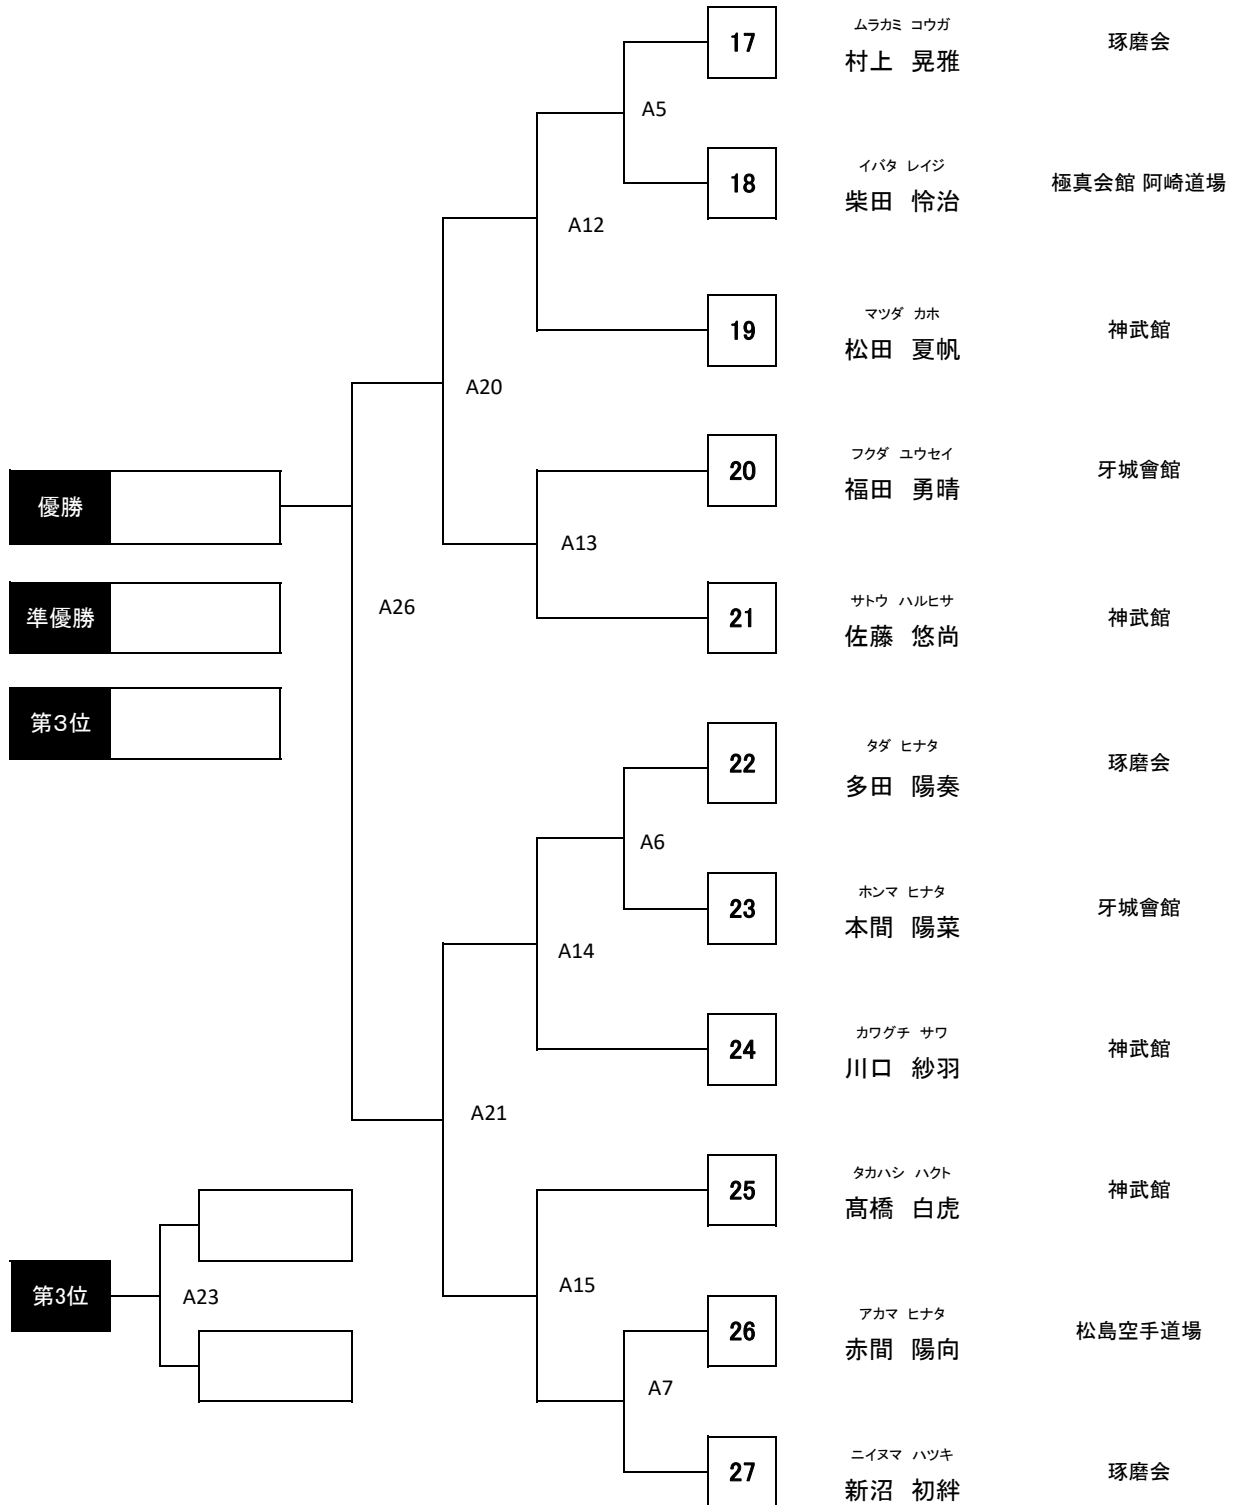

氏名

所属道場

「型」競技 小学3.4年 上級の部 11名

Aコート 型競技 ③

ゼッケン

氏名

所属道場

優勝