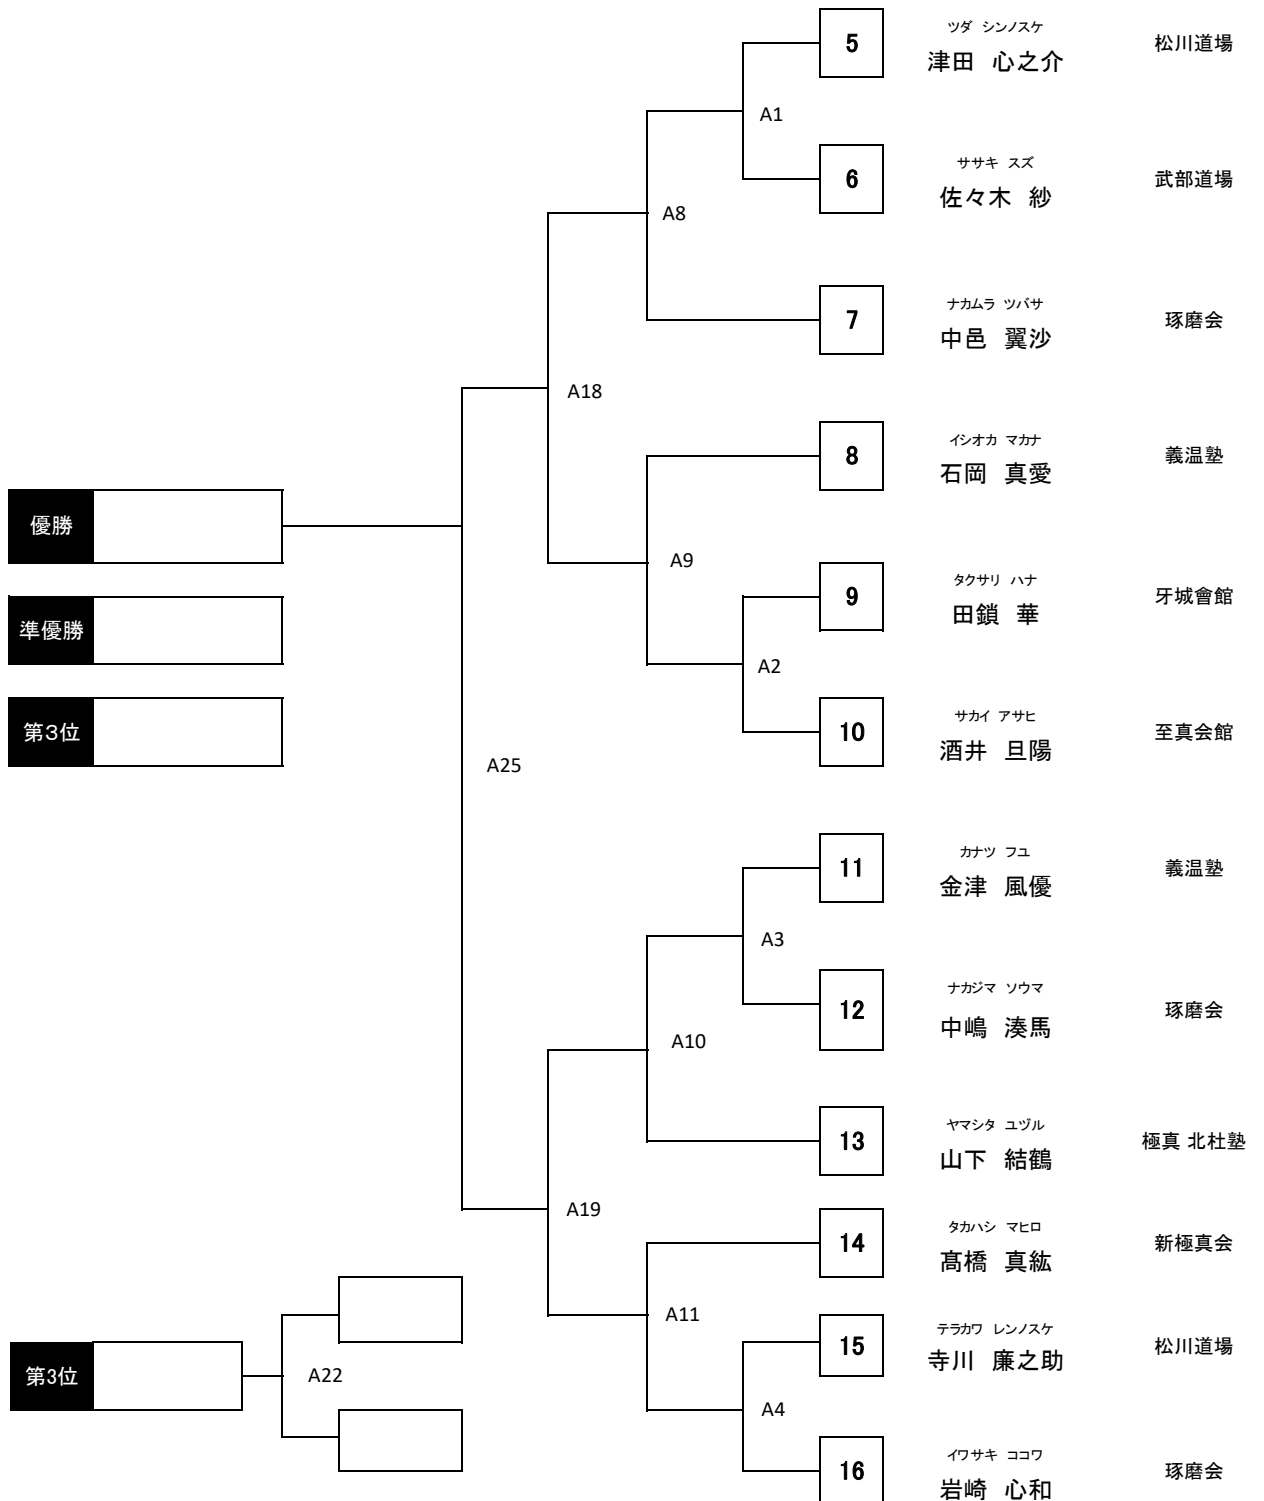

「型」競技 小学1.2年初級の部 4名

Aコート 型競技①

ゼッケン

氏名

所属道場

「型」競技 小学3.4年 初級の部 12名

Aコート 型競技②

ゼッケン

氏名

所属道場

「型」競技 小学3.4年 上級の部 11名

Aコート 型競技 ③

ゼッケン

氏名

所属道場

優勝