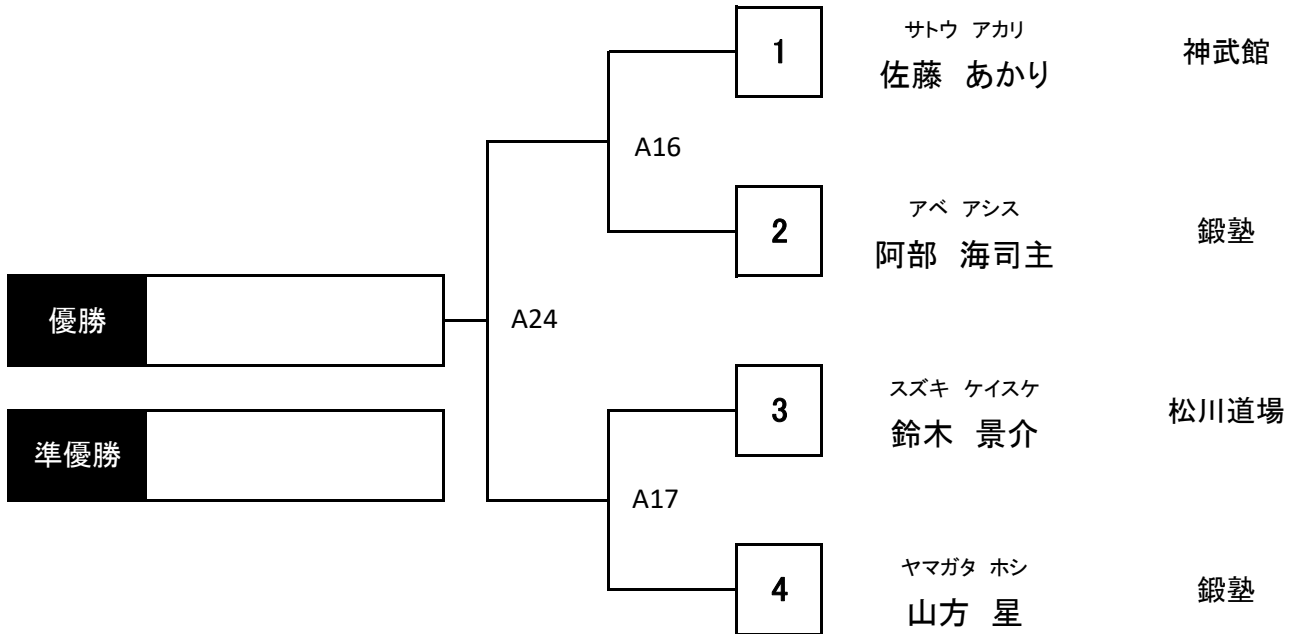

「型」競技 小学1.2年初級の部 4名

Aコート 型競技①

ゼッケン

氏名

所属道場

「型」競技 小学3.4年 初級の部 12名

Aコート 型競技②

ゼッケン

氏名

所属道場

「型」競技 小学3.4年 上級の部 11名

Aコート 型競技 ③

ゼッケン

氏名

所属道場

優勝