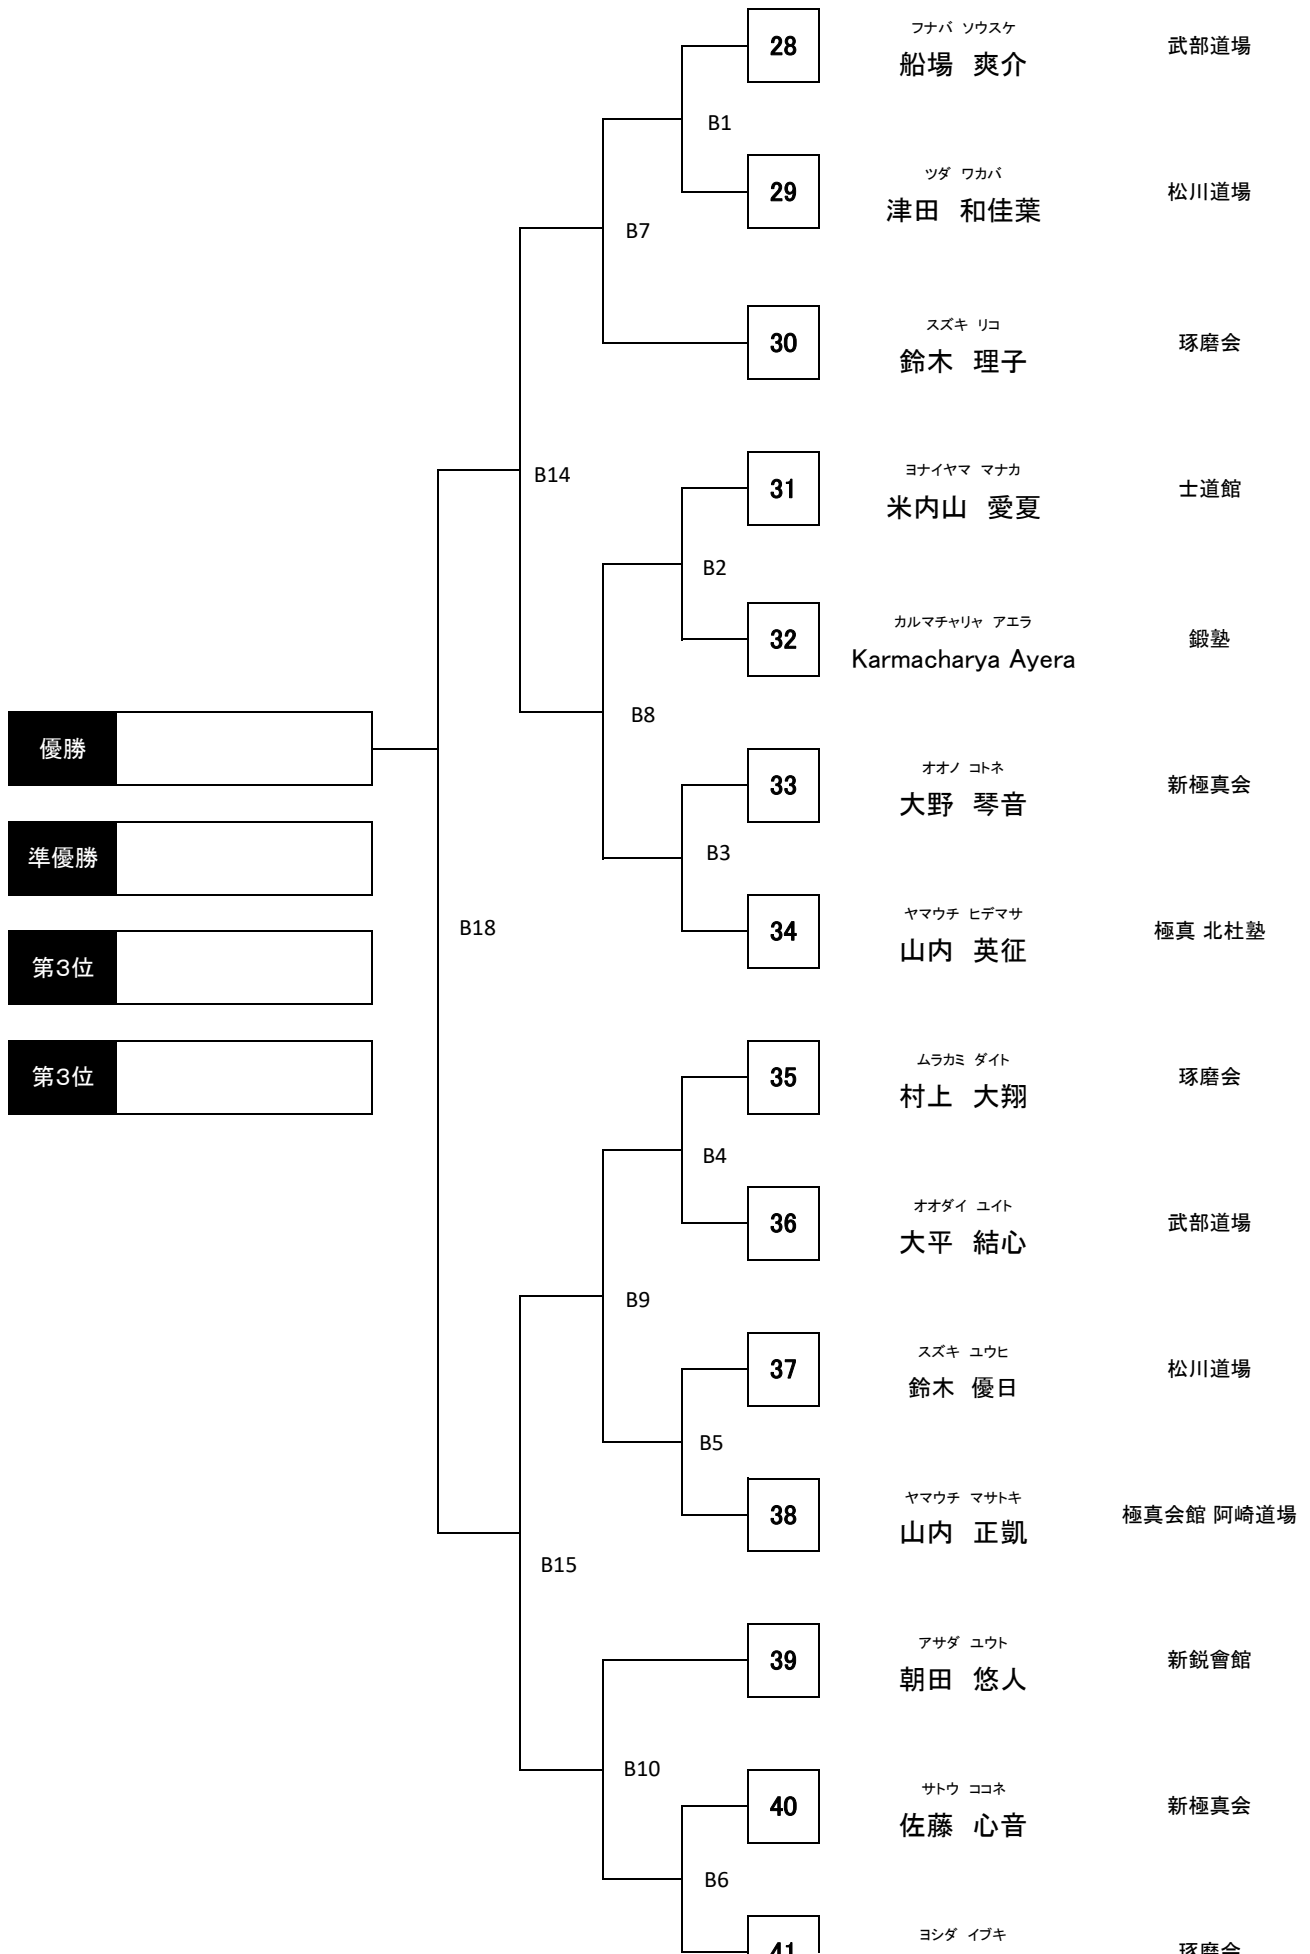

ニイヌマ ハツキ
新沼 初絆

琢磨会

[型]競技 小学5.6年 初級の部 14名

Bコート 型競技①

ゼッケン

氏名

所属道場

「型」競技 小学5.6年 上級の部 8名

Mコート 型競技①

ゼッケン

氏名

所属道場