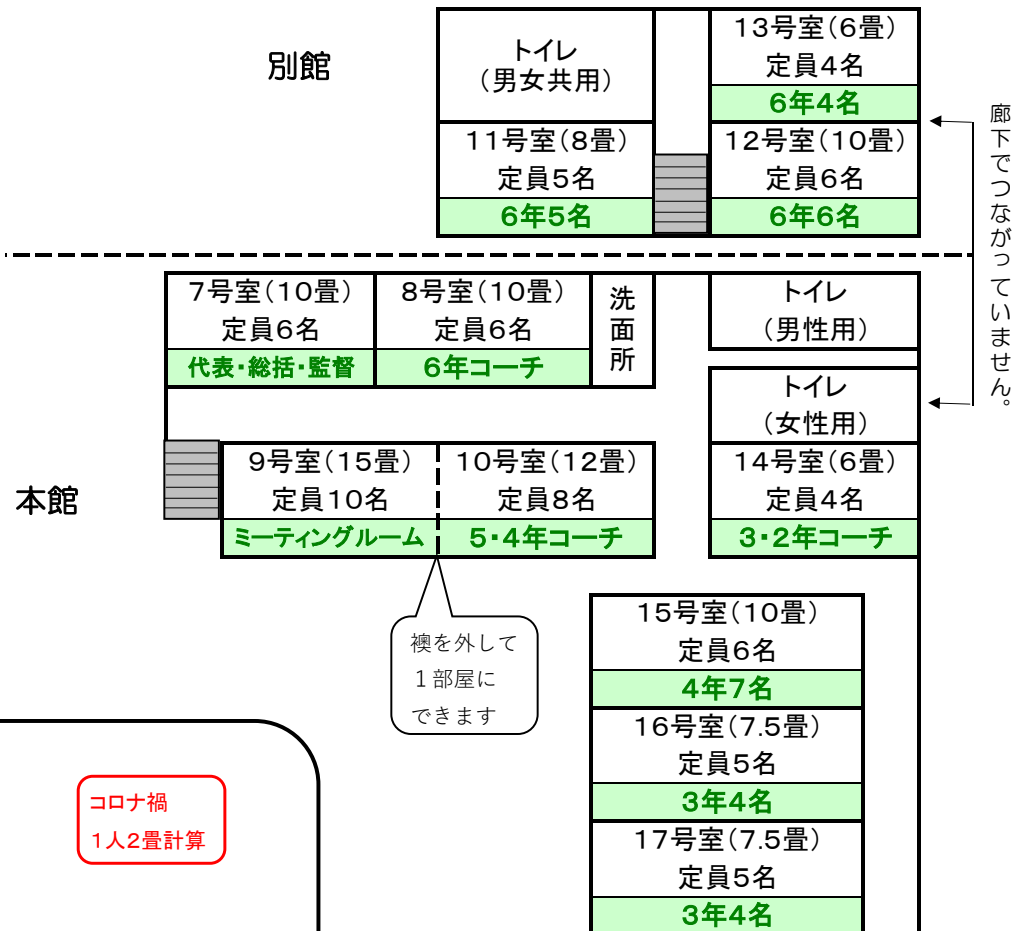

リバーFC

館内のご案内

【1 F】

【2 F】

お部屋割り

全館貸切

コロナ禍
1人2畳計算

お部屋割の目安は
 大人1.5畳～2畳
 子供1.25畳
 に対し1名です
 各部屋の畳数を参考にお部屋割下さい。

※図の定員表記は大人入室の場合の目安です

長谷川旅館

H A S E G A W A R Y O K A N