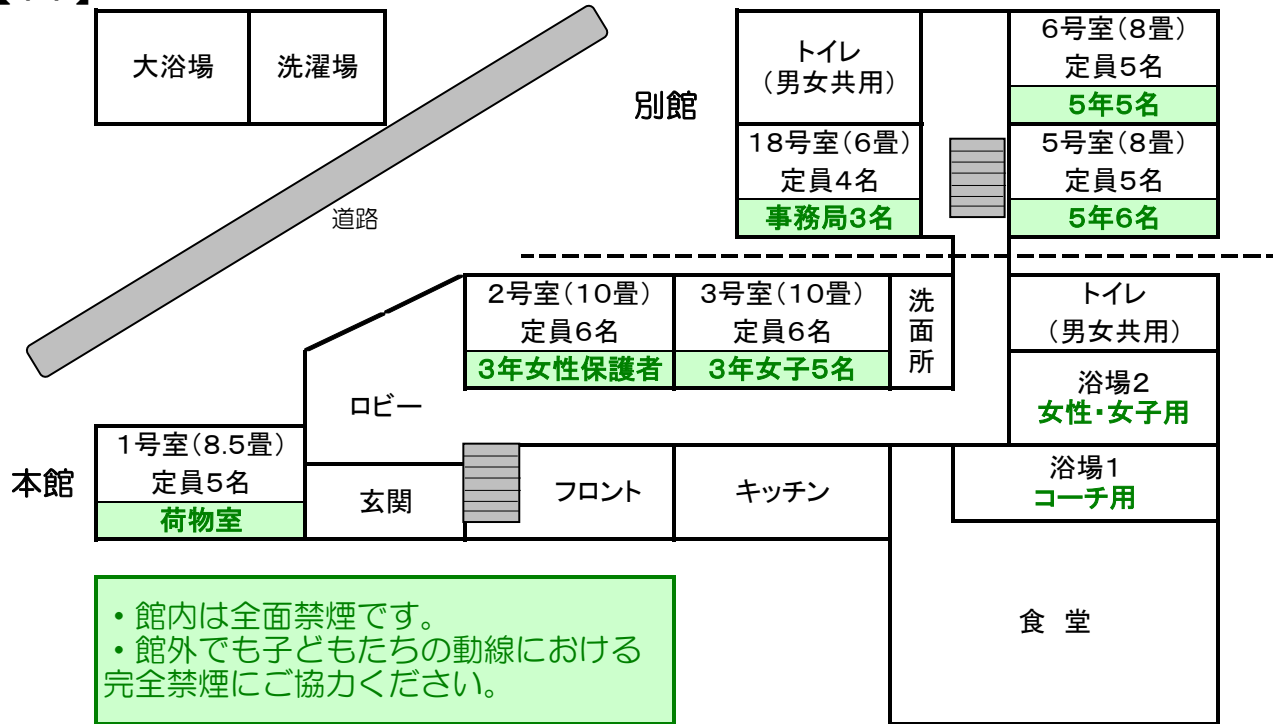

リバーFC

館内のご案内

【1 F】

【2 F】

お部屋割り

全館貸切

コロナ禍
1人2畳計算

お部屋割の目安は
 大人1.5畳～2畳
 子供1.25畳
 に対し1名です
 各部屋の畳数を参考にお部屋割下さい。

※図の定員表記は大人入室の場合の目安です

長谷川旅館

H A S E G A W A R Y O K A N