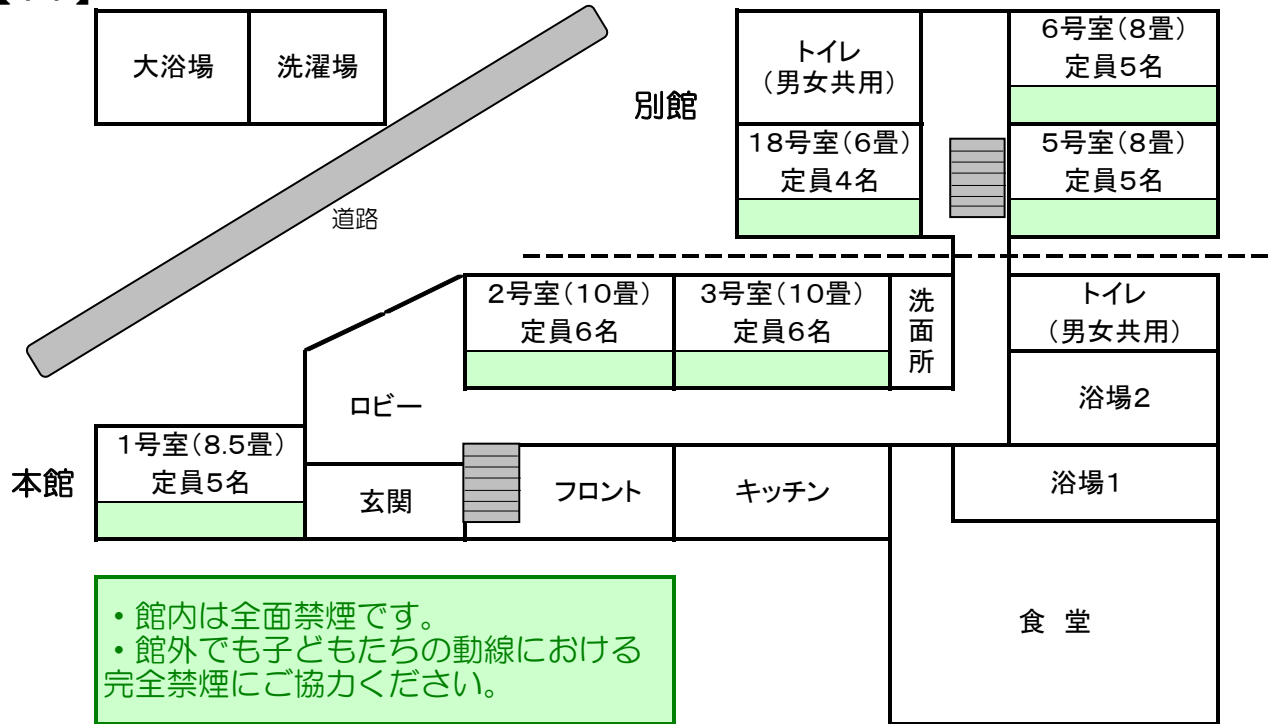

リバーFC

館内のご案内

【1 F】

【2 F】