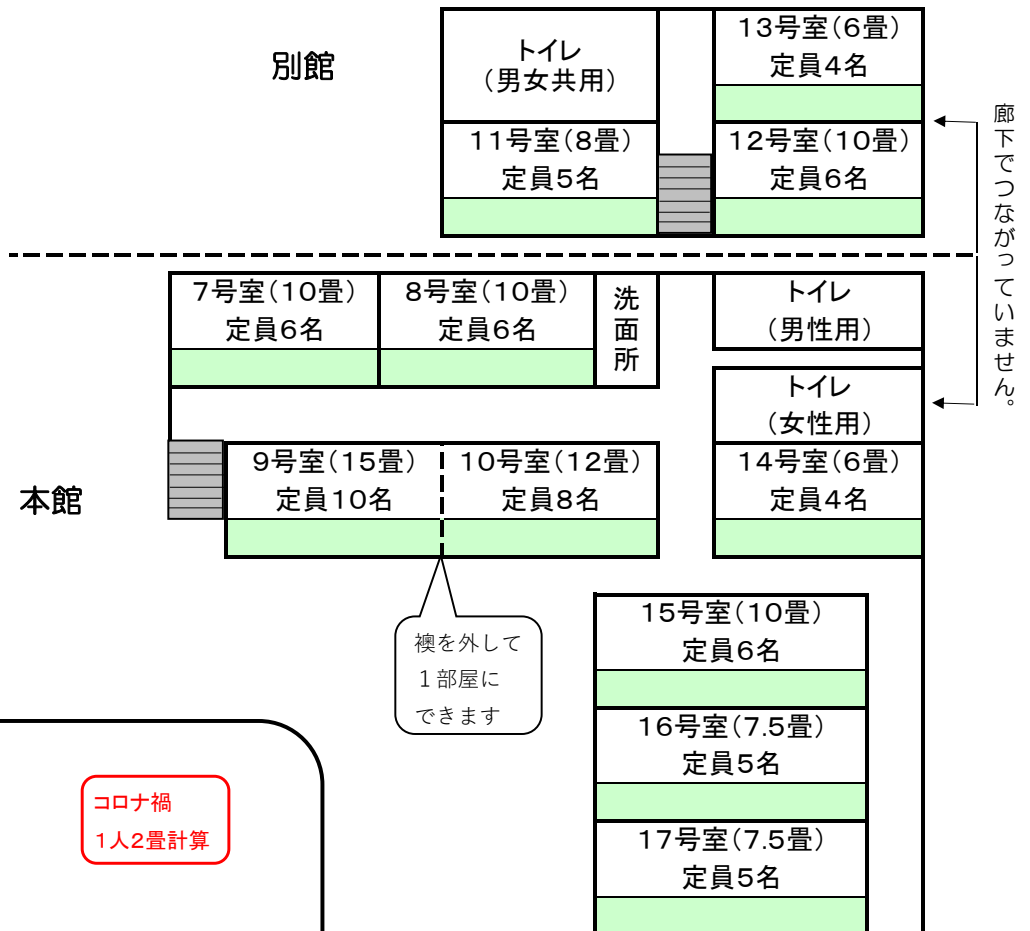

# リバーFC

館内のご案内

### お部屋割り

全館貸切

コロナ禍

1人2畳計算

お部屋割の目安は  
 大人1.5畳～2畳  
 子供1.25畳  
 に対し1名です  
 各部屋の畳数を参考にお部屋割下さい。

※図の定員表記は大人入室の場合の目安です