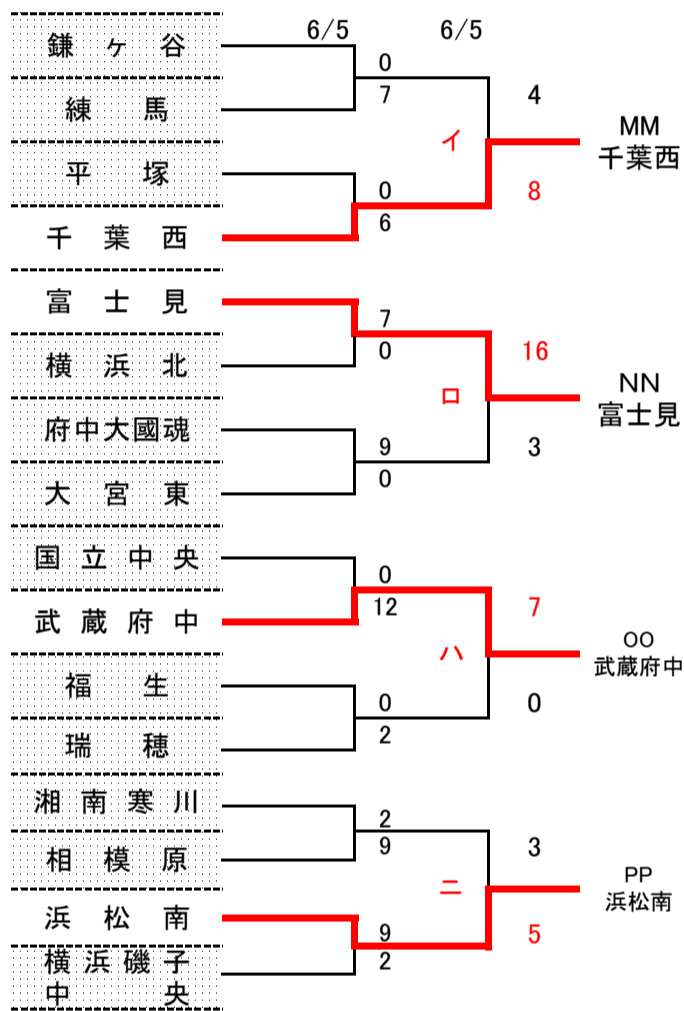

2022リトルシニア関東連盟夏季大会

2022日本選手権大会出場チーム順位表

第21, 22代表決定戦