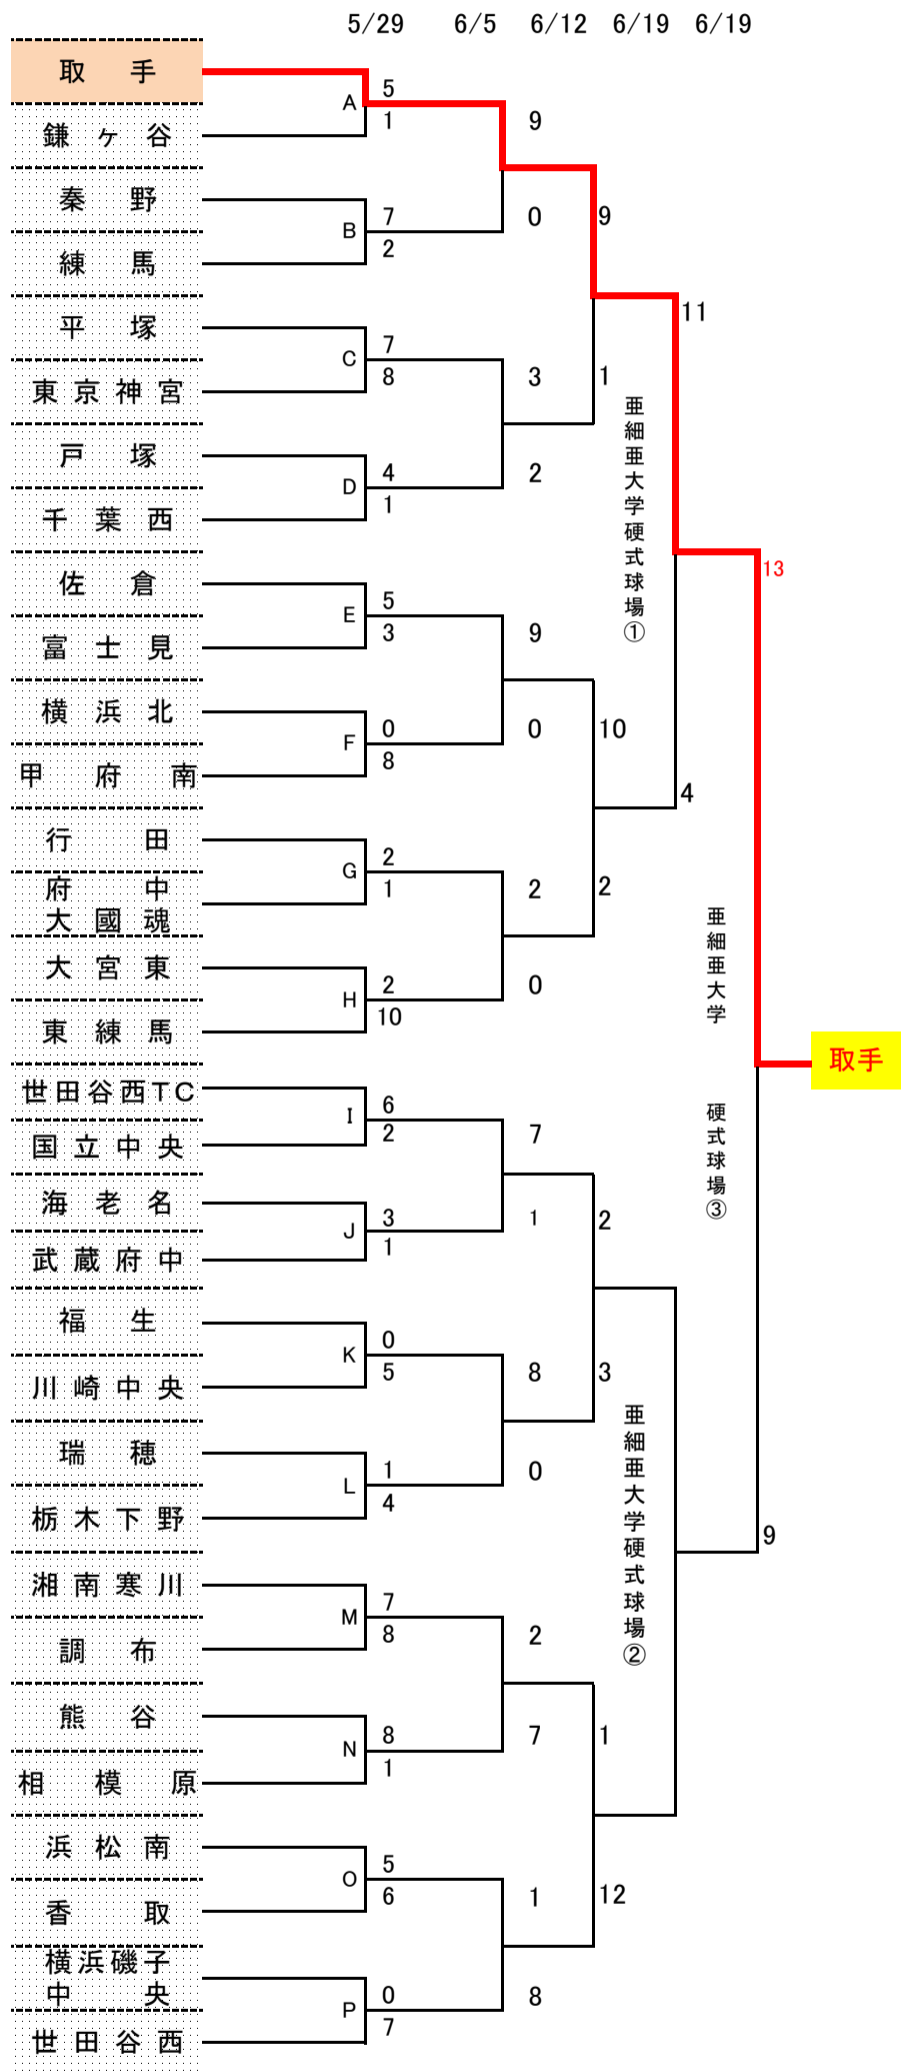

2022リトルシニア関東連盟夏季大会

2022日本選手権大会出場チーム順位表

第21, 22代表決定戦