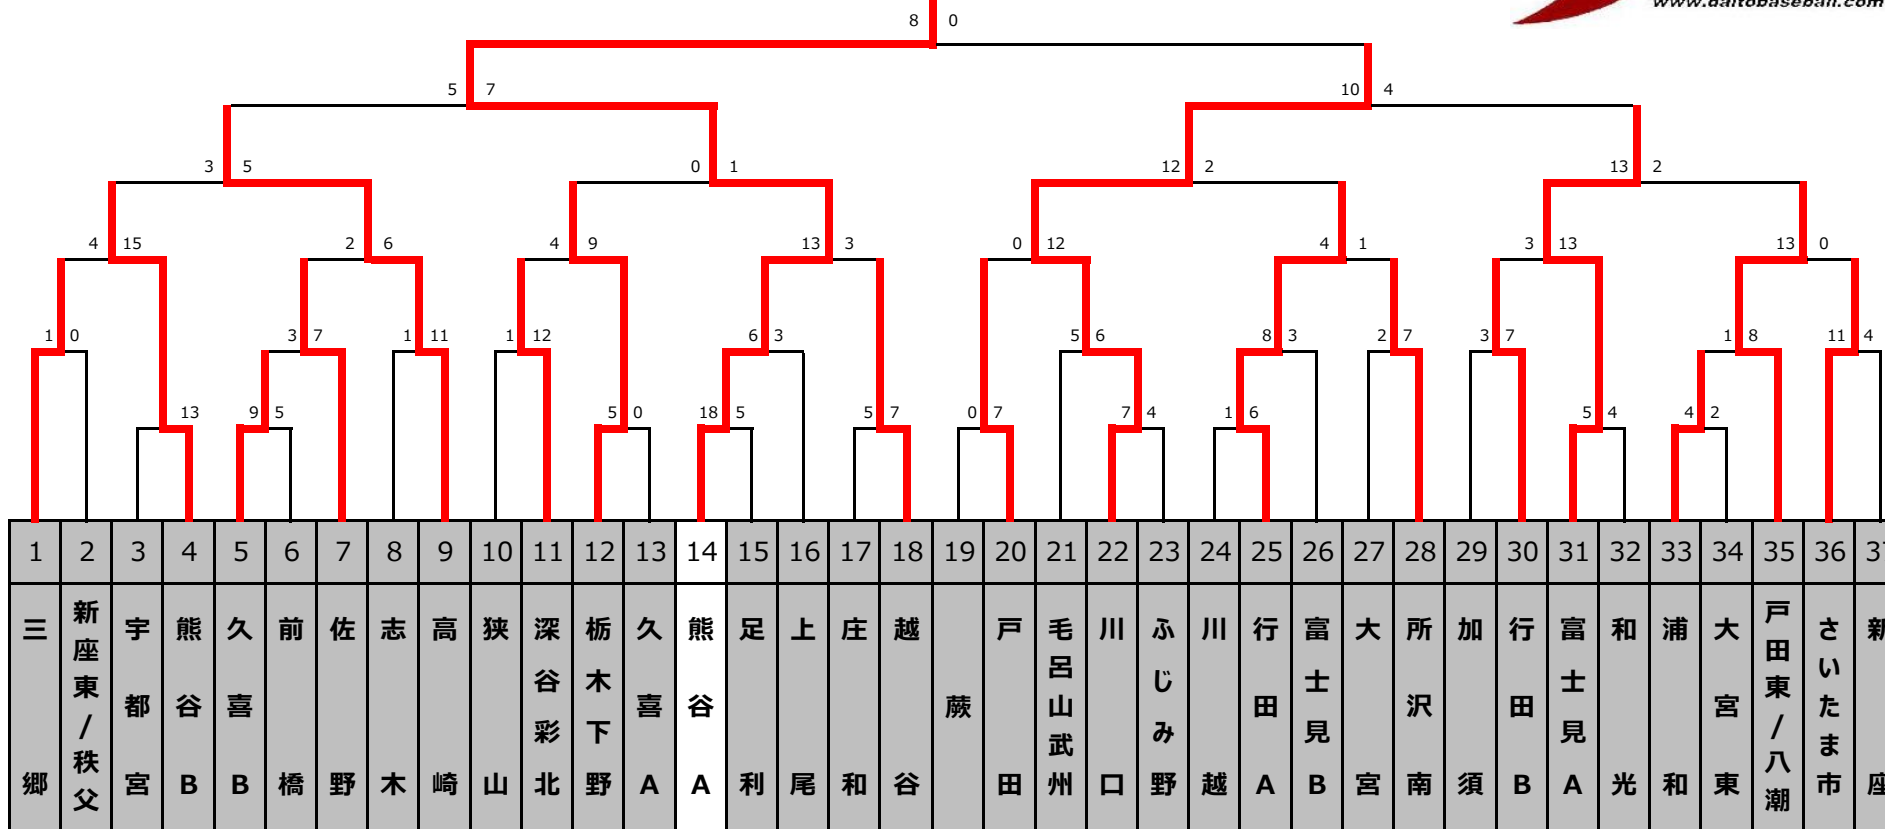

2022年 北関東支部フレッシュマン大会兼ダイトベースボール杯 組み合わせ表

優勝

11月13日(日)

11月13日(日)

11月6日(日)

11月3日(祝)

10月30日(日)

10月23日(日)

1	2	3	4	5	6	7	8	9	10	11	12	13	14	15	16	17	18	19	20	21	22	23	24	25	26	27	28	29	30	31	32	33	34	35	36	37
三郷	新座東/秩父	宇都宮	熊谷B	久喜B	前橋	佐野	志木	高崎	狭山	深谷彩北	栃木下野	久喜A	熊谷A	足利	上尾	庄和	越谷	蕨	戸田	毛呂山武州	川口	ふじみ野	川越	行田A	富士見B	大宮	所沢南	加須	行田B	富士見A	和光	浦和	大宮東	戸田東/八潮	さいたま市	新座