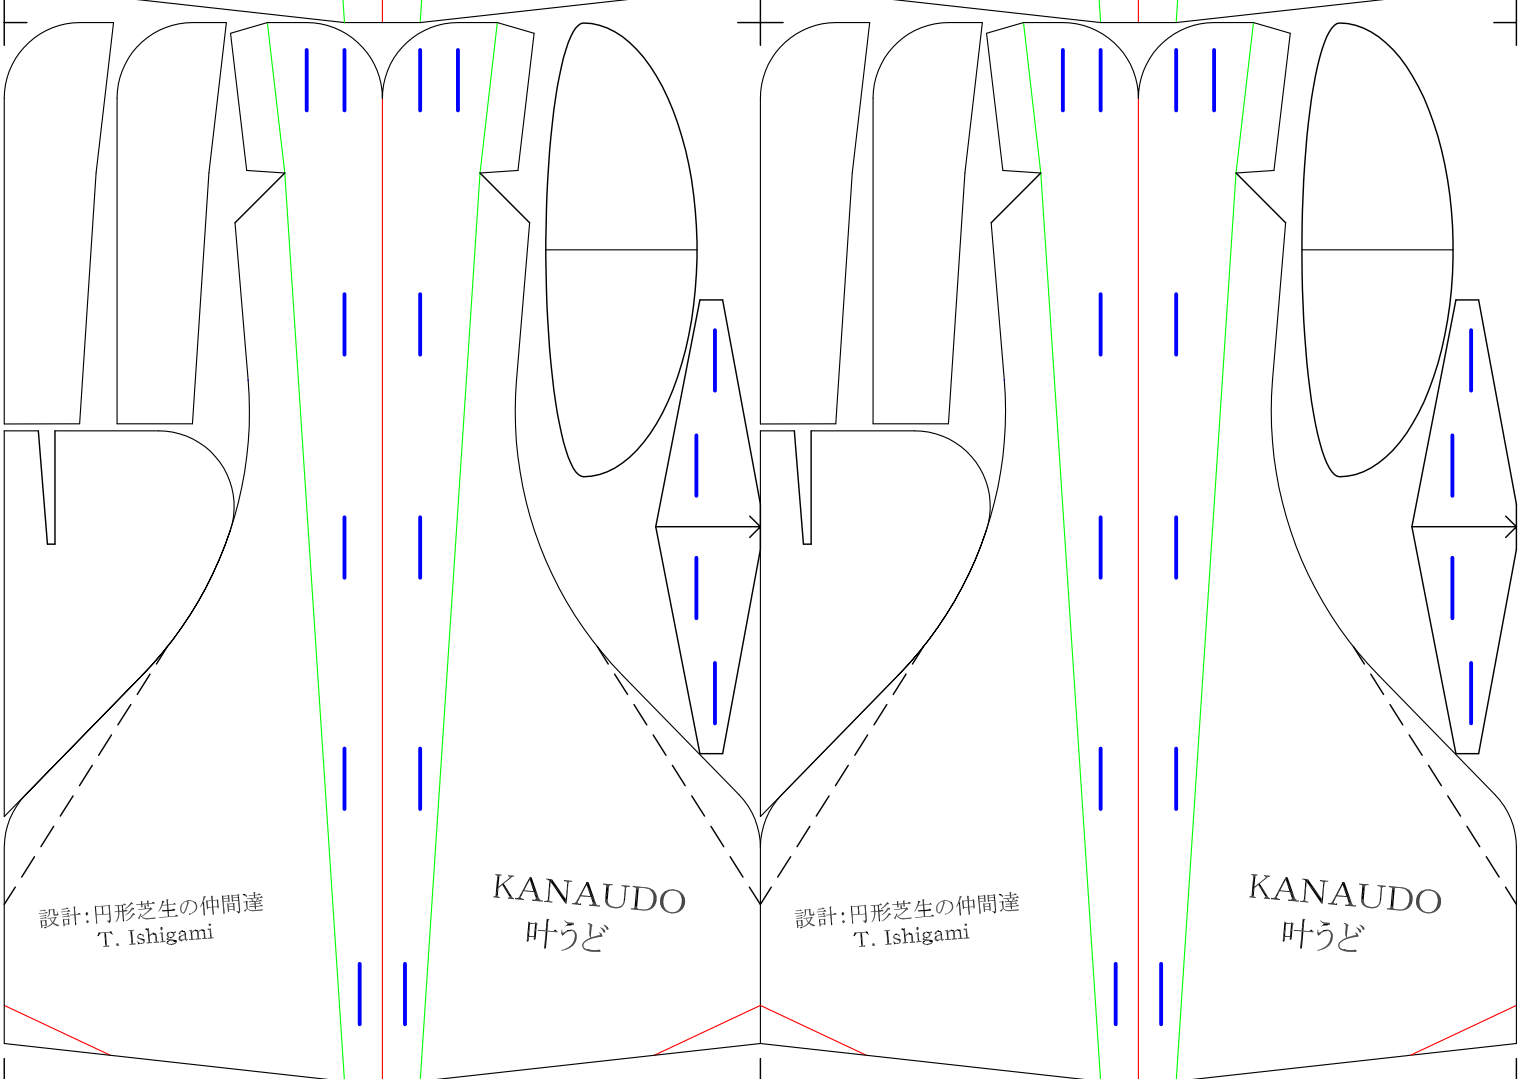

設計:円形芝生の仲間達  
T. Ishigami

KANAUDO  
叶うど

設計:円形芝生の仲間達  
T. Ishigami

KANAUDO  
叶うど

設計:円形芝生の仲間達  
T. Ishigami

KANAUDO  
叶うど

設計:円形芝生の仲間達  
T. Ishigami

KANAUDO  
叶うど