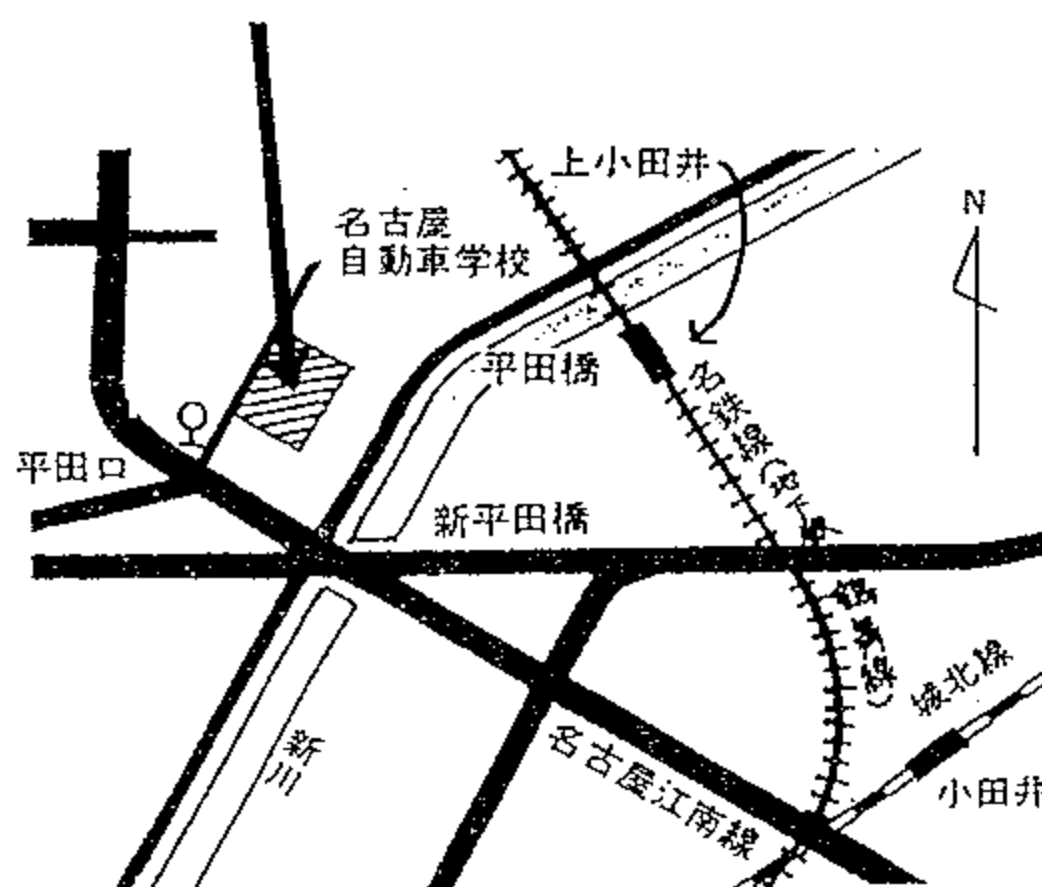

第46回バスケットボール四校リーグ戦開催要項

四校リーグ合同OB会

1. 期日 平成7年 8月12日(土) 13日(日)
2. 場所 8/12(土) 平田学校体育センター (別紙地図を参照ください)
  西区山木2-167 TEL052-504-4901
  8/13(日) 名古屋市立菊里高等学校 体育館(菊友館)

第1日 (8/12土)

時間	区分	Aコート	オフィシャル	Bコート	オフィシャル
9:30~	現役女子	旭丘 × 菊里	明和(男)	明和 × 向陽	旭丘(男)
10:50~	現役男子	明和 × 向陽	菊里(女)	旭丘 × 菊里	向陽(女)
12:10~	ルーキー女子	菊里 × 旭丘	向陽(男)	明和 × 向陽	菊里(男)
12:55~	ルーキー男子	向陽 × 明和	旭丘(女)	旭丘 × 菊里	明和(女)
13:40~	現役女子	明和 × 菊里	向陽(男)	旭丘 × 向陽	菊里(男)
15:00~	現役男子	旭丘 × 向陽	明和(女)	明和 × 菊里	旭丘(女)

第2日 (8/13日)

時間	区分	Aコート	オフィシャル	Bコート	オフィシャル
9:00~	ルーキー男女	ルーキー男勝者	ルーキー男敗者	ルーキー女勝者	ルーキー女敗者
9:45~	現役女子	旭丘 × 明和	旭丘(男)	向陽 × 菊里	明和(男)
11:10~	現役男子	明和 × 旭丘	菊里(女)	菊里 × 向陽	向陽(女)
12:30~	OB	明和 × 旭丘	旭丘(女)	向陽 × 菊里	明和(女)
14:00~	OG	向陽 × 菊里	向陽(男)	旭丘 × 明和	菊里(男)
14:50~	超OB	明和 × 旭丘	菊里(女)	菊里 × 向陽	明和(女)
15:40~	OBOG	OB勝者戦	OB戦敗者	OG勝者戦	OG戦敗者

(全日程終了予定時刻 17:00)

- ・OB・OGチームは、3年生が出場してもよい。
- ・超OBチームは、原則として40歳以上とする。
- ・超OB・OG戦・ルーキー戦は、ランニングタイム(15分-5分-15分)で行う。
- ・超OB・OG戦は、他校との混成チームとなる場合がある。
- ・体育館と屋外のシューズの区別を必ずしてください。
- ・来年度以降は、向陽→旭丘→明和→菊里の順番です

名古屋市平田学校体育センター 名古屋市西区山木二丁目167番地

交通案内

市バス

- 20 栄 ←→ 平田住宅
  「平田口」下車徒歩5分
- 20 平田住宅 ←→ 平田住宅
  「平田口」下車徒歩5分
- 123 名古屋駅 ←→ 平田住宅
  「平田口」下車徒歩5分

出入庫 如願車庫 ←→ 平田住宅
「平田口」下車徒歩5分

名鉄 <地下鉄延伸線>

- ・名鉄犬山線「上小田井」下車徒歩10分
- ・城北線「小田井」下車徒歩20分