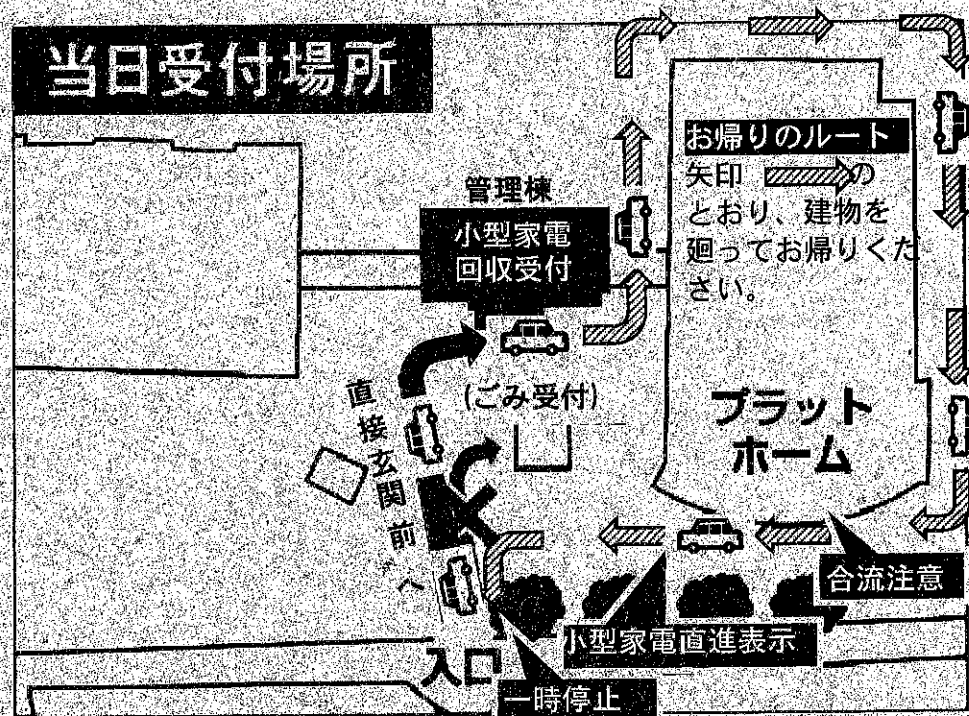

※基本的に着られる状態のものが対象です。
 ※洗濯またはクリーニングしたものが対象です。
 ※ビニール袋やハンガーは外してお持ちください。
 ※ジャージ、スキーウェア、靴下、ネクタイ、
 防寒着(ダウンジャケットやアノラック)などは
 回収対象外です。

当日受付場所

※ごみ受付の車列には並ばず直接管理棟へお越しください。
 酒田地区広域行政組合ごみ処理施設管理棟(酒田市広栄町3丁目133番地)

回収品目(水銀使用廃製品)